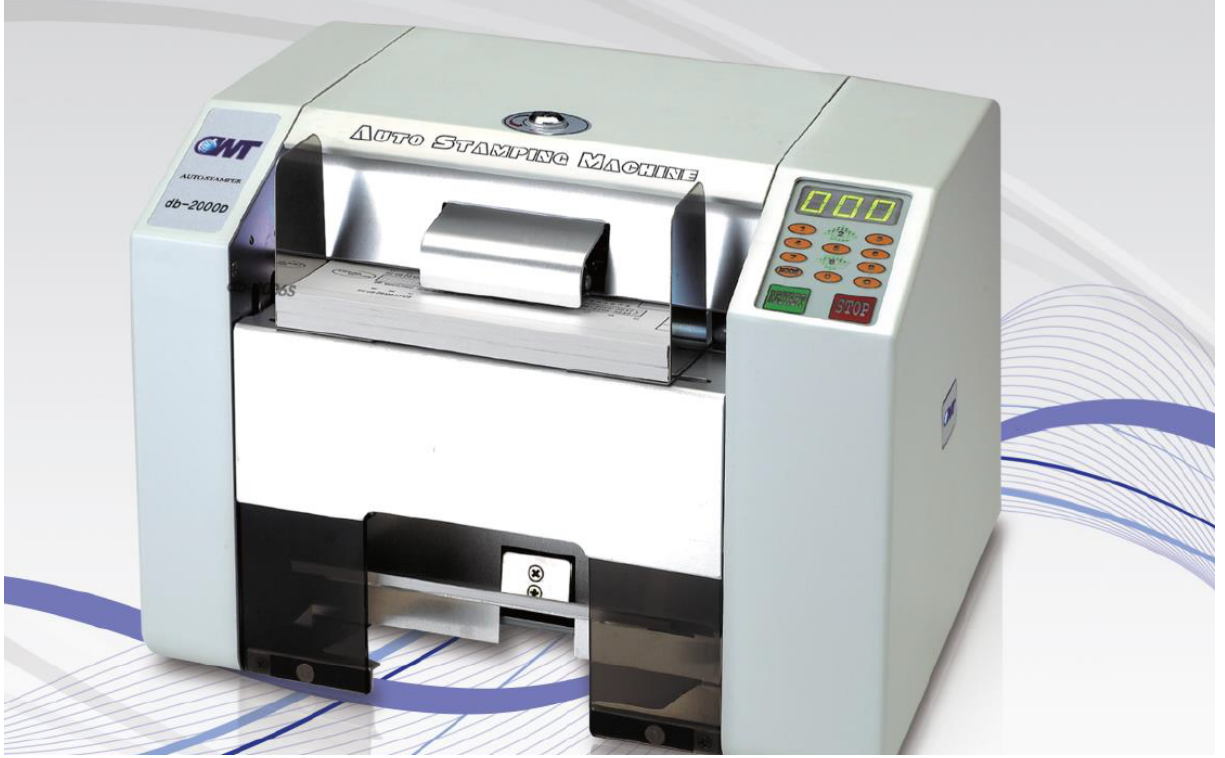

## DB-2000D

ÇEK KAŞELEME MAKİNASI

# DB-2000D

## ÇEK KAŞELEME MAKİNASI

Kullanıcı dostu tasarımıyla kolay kullanım sağlayan DB 2000D hızlı ve güvenli bir cihazdır.